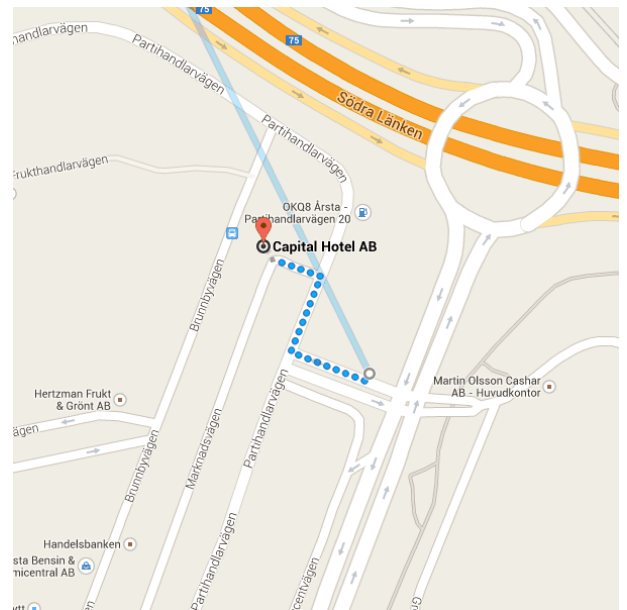

- 12.31 ○ Stockholm Central Station
Stockholm, Шведска
- 12.31 ○ Stockholm Centralstation
- Pendeltåg ка локацији Södertälje centrum station
6 мин (станица: 2)
Услугу обезбеђује SL - [Информације о путањи](#)
- 12.37
- 12.46 ○ Årstaberget station
- 134 ка локацији Julitavägen
2 мин (1 станица)
Услугу обезбеђује SL - [Информације о путањи](#)
- 12.48 ○ Marknadsvägen
- Ходајте до Capital Hotel AB
Око 1 мин, 130 м

Будите опрезни – може да садржи грешке или делове који нису погодни за ходање
 - ↑ Крените ка запад на Grosshandlarvägen према Partihandlarvägen
 - ↘ Скрените десно на Partihandlarvägen
 - ↙ Скрените лево на Marknadsvägen
 - Одредиште је с десне стране
- 12.49 ● Capital Hotel AB
Marknadsvägen 6, 120 44 Årsta, Шведска