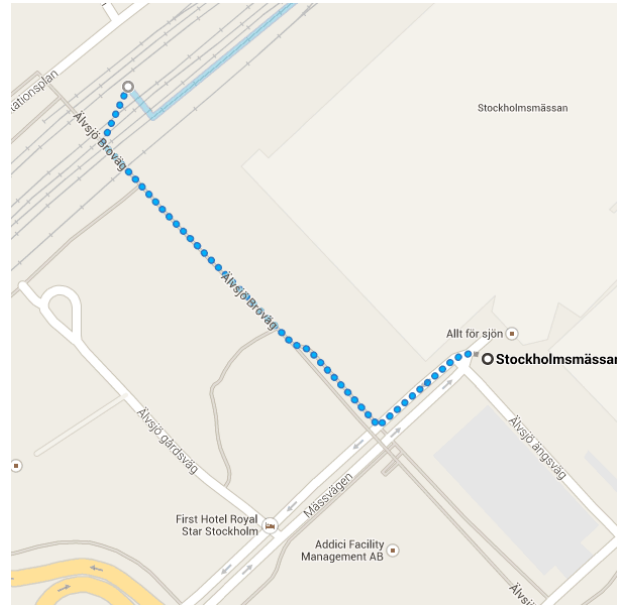

12.44 ○ Stockholmsmässan AB

Mässvägen 1, 125 30 Älvsjö, Шведска

🚶 Ходајте до Älvsjö station
Око 5 мин , 300 м

Будите опрезни – може да садржи грешке или делове који нису погодни за ходање

↑ Крените ка југозапад на Mässvägen према Älvsjö ängsväg

↪ Скрените десно на Älvsjö Broväg

Користите надвожњак за пешаке

📍 Одредиште је с десне стране

12.49 ○ Älvsjö station

🚆 Pendeltåg ка локацији Märsta station
3 мин (1 станица)
Услугу обезбеђује [SL](#) - [Информације о путањи](#)

12.52
13.06 ○ Årstaberget station

🚌 134 ка локацији Julitavägen
2 мин (1 станица)
Услугу обезбеђује [SL](#) - [Информације о путањи](#)

13.08 ○ Marknadsvägen

🚶 Ходајте до Capital Hotel AB
Око 1 мин , 130 м

 Одредиште је с десне стране

13.09  Capital Hotel AB
Marknadsvägen 6, 120 44 Årsta, Шведска

SL

Ова упутства служе искључиво за планирање. Можда се услед грађевинских радова, саобраћаја, временских услова или неких других догађаја услови на путу разликују од резултата на мапи. Морате да поштујете све знакове или обавештења који се односе на вашу путању.