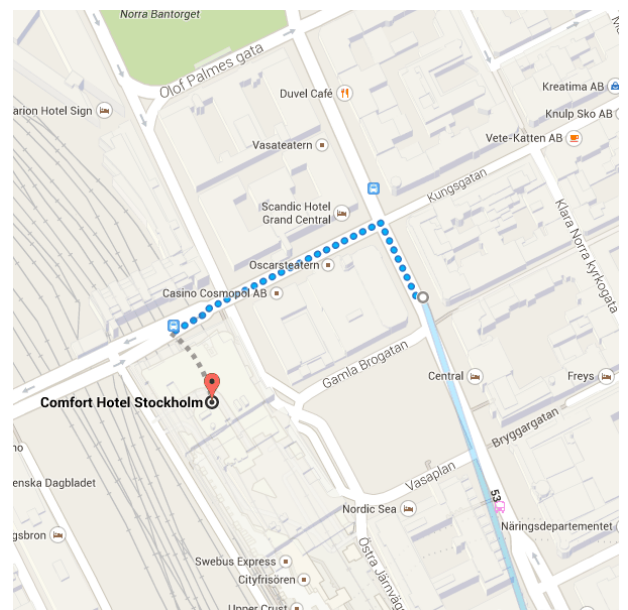

Упутства од Stockholm Central Station до Comfort Hotel Stockholm 12.15 – 12.20 (5 МИН)

12.15 ○ Stockholm Central Station

Stockholm, Шведска

🚶 Ходајте до Stockholm C Klarabergsviadukte
Око 2 мин , 120 м

Будите опрезни – може да садржи грешке или делове који нису погодни за ходање

↑ Крените ка североисток према Centralplan

↙ Благо улево на Centralplan
📍 Одредиште ће бити с леве стране

12.17 ○ Stockholm C Klarabergsviadukte

🚗 53 ка локацији Roslagstull (på Ingemarsgatan)
1 мин (1 станица)
Услугу обезбеђује SL - [Информације о путањи](#)

12.18 ○ Kungsgatan

🚶 Ходајте до Comfort Hotel Stockholm
Око 2 мин , 200 м

Будите опрезни – може да садржи грешке или делове који нису погодни за ходање

↑ Крените ка северозапад на Vasagatan према Kungsgatan

↙ Скрените лево на Kungsgatan
↙ Благо улево на Kungsbron
📍 Одредиште ће бити с леве стране

12.20 ● Comfort Hotel Stockholm
Kungsbron 1, 111 22 Stockholm, Шведска