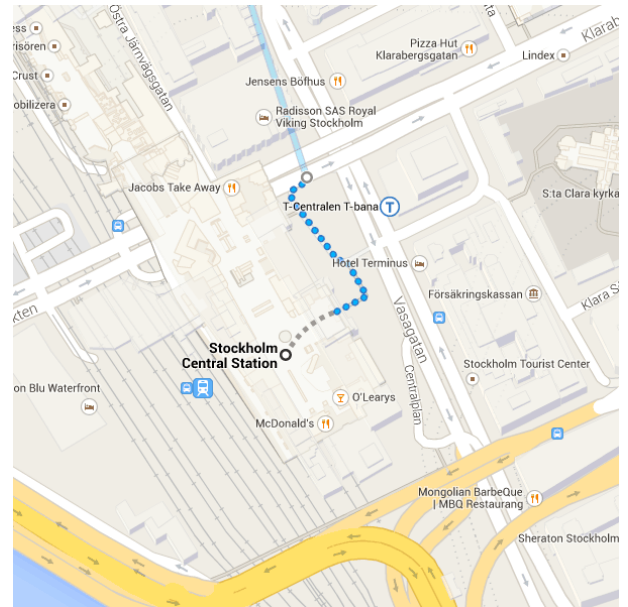

Упутства од Stockholm Central Station до Comfort Hotel Stockholm 12.15 – 12.20 (5 МИН)

12.15 ○ Stockholm Central Station

Stockholm, Шведска

🚶 Ходајте до Stockholm C Klarabergsviadukte
Око 2 мин , 120 м

Будите опрезни – може да садржи грешке или делове који нису погодни за ходање

↑ Крените ка североисток према Centralplan

↙ Благо улево на Centralplan
📍 Одредиште ће бити с леве стране

12.17 ○ Stockholm C Klarabergsviadukte

🚗 53 ка локацији Roslagstull (på Ingemarsgatan)
1 мин (1 станица)
Услугу обезбеђује SL - [Информације о путањи](#)

12.18 ○ Kungsgatan

🚶 Ходајте до Comfort Hotel Stockholm
Око 2 мин , 200 м

Будите опрезни – може да садржи грешке или делове који нису погодни за ходање

↑ Крените ка северозапад на Vasagatan према Kungsgatan

↙ Скрените лево на Kungsgatan
↙ Благо улево на Kungsbron
📍 Одредиште ће бити с леве стране

12.20 ● Comfort Hotel Stockholm
Kungsbron 1, 111 22 Stockholm, Шведска