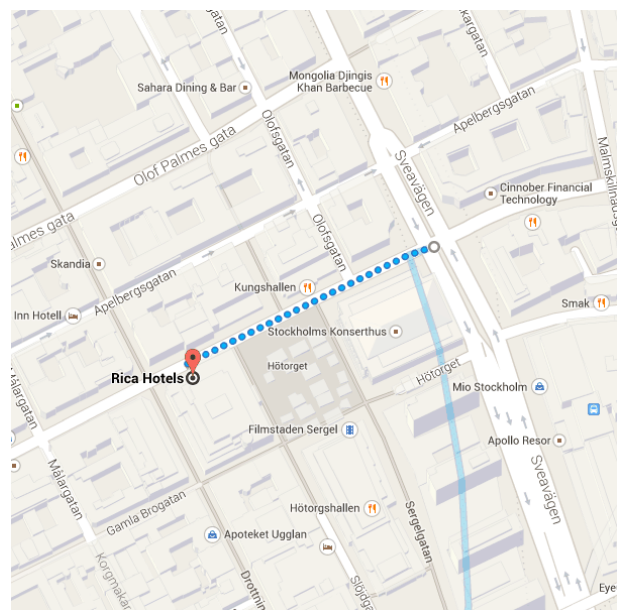

12.14 ○ Stockholm Central Station

Stockholm, Шведска

🚶 Ходајте до T-Centralen T-bana
Око 2 мин , 75 м

Будите опрезни – може да садржи грешке или делове који нису погодни за ходање

↑ Крените ка североисток према Centralplan

↪ Скрените десно на Centralplan

12.16 ○ T-Centralen T-bana

🚇 19 ка локацији Hässelby Strand T-bana
1 мин (1 станица)
Услугу обезбеђује [SL - Информације о путањи](#)

12.17 ○ Hötorget T-bana

🚶 Ходајте до Rica Hotels
Око 1 мин , 150 м

Будите опрезни – може да садржи грешке или делове који нису погодни за ходање

↑ Крените ка југозапад на Kungsgatan према Olofsgatan

📍 Одредиште ће бити с леве стране

12.18 ● Rica Hotels

Kungsgatan 47, 111 56 Stockholm, Шведска