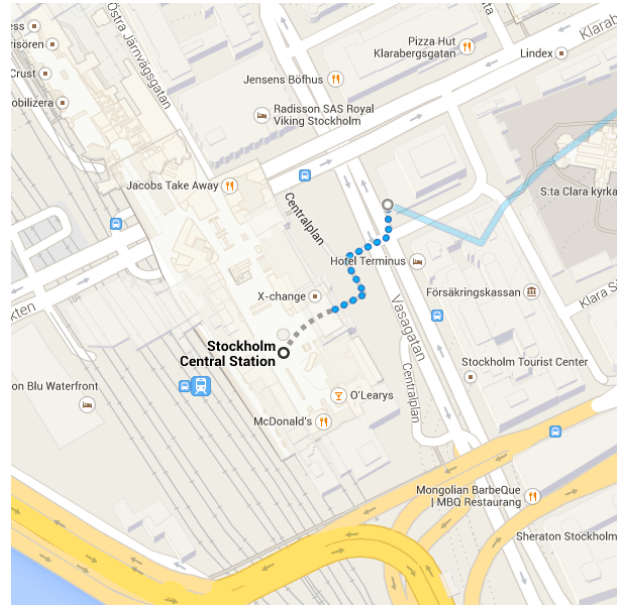

12.14 ○ Stockholm Central Station

Stockholm, Шведска

🚶 Ходајте до T-Centralen T-bana
Око 2 мин , 75 м

Будите опрезни – може да садржи грешке или делове који нису погодни за ходање

↑ Крените ка североисток према Centralplan

↪ Скрените десно на Centralplan

12.16 ○ T-Centralen T-bana

🚇 19 ка локацији Hässelby Strand T-bana
1 мин (1 станица)
Услугу обезбеђује [SL - Информације о путањи](#)

12.17 ○ Hötorget T-bana

🚶 Ходајте до Rica Hotels
Око 1 мин , 150 м

Будите опрезни – може да садржи грешке или делове који нису погодни за ходање

↑ Крените ка југозапад на Kungsgatan према Olofsgatan

📍 Одредиште ће бити с леве стране

12.18 ● Rica Hotels

Kungsgatan 47, 111 56 Stockholm, Шведска